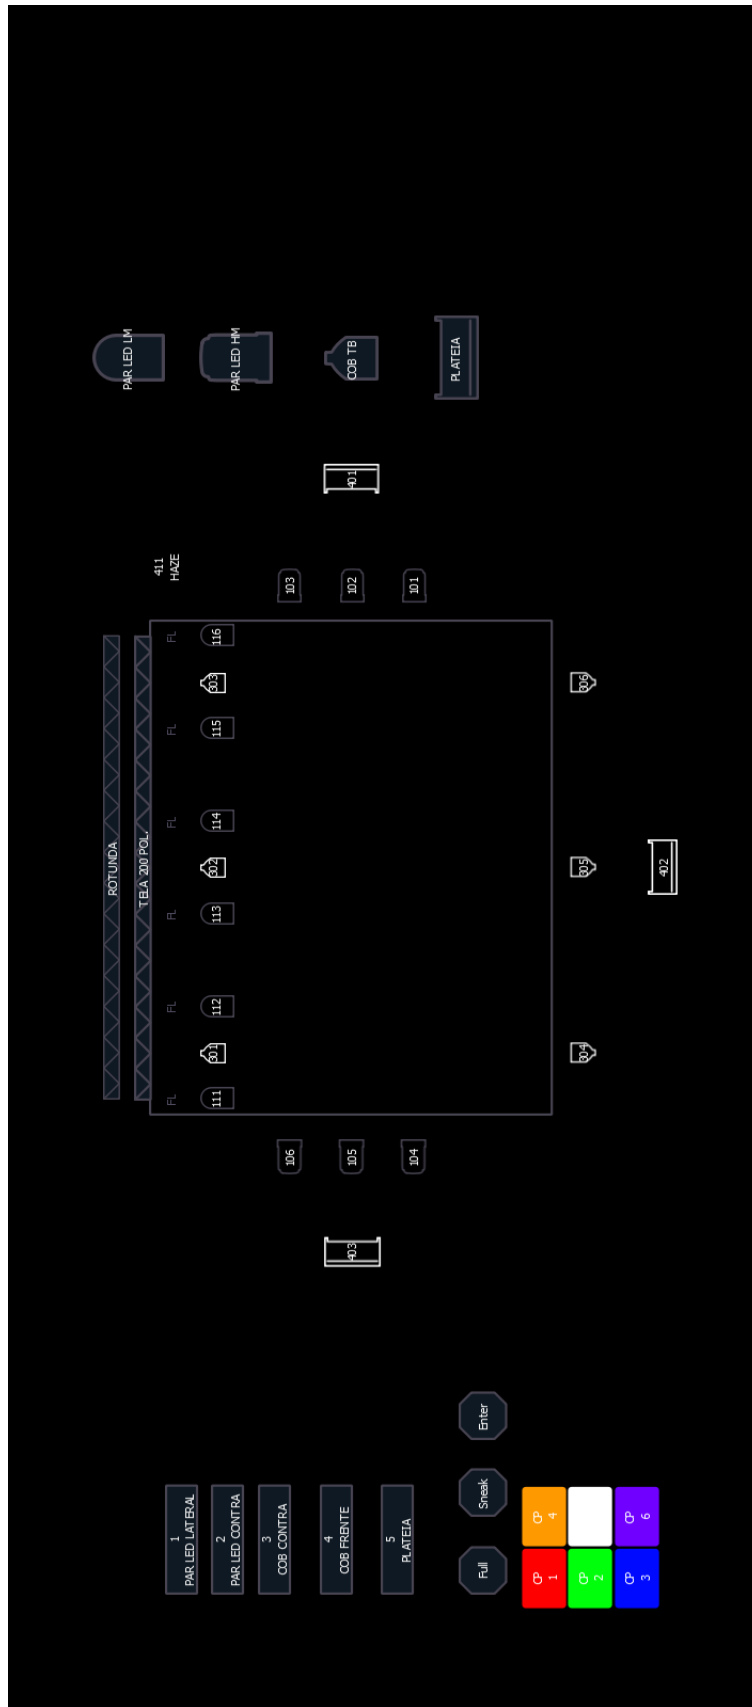

### SOM:

- 01 Mesa Yamaha LS9 - 32.
- 01 Mesa Yamaha TF5 - 32.
- 01 PA fixo composto por três caixas DAS EVENT 208A aéreas, cada uma cobrindo uma das três plateias e dois subgraves FZ no chão.
- 04 Caixas EV ZLX - 15 ".
- 06 Pedestais girafa para microfone.
- 01 Kit de microfones Sennheiser E600 para bateria.
- 05 Microfones Shure SM58.
- 05 Microfones Shure SM 57.
- 04 DI passivos Wireconex.

### ILUMINAÇÃO:

- 01 Mesa de iluminação MA2 com Wing Comand e Wing Fader.
- **06 Pares led RGBAW UV 25° fixas , três em cima de cada lateral da plateia.**
- **06 Pares led RGBAW UV 45° fixas, montadas no fundo do palco de contra luz.**
  - **06 Refletores led COB 200W BQBF COM BARN DOOR / ST-COB200W fixos , três montados no fundo do palco de contra luz e três em cima da plateia frontal fazendo luz de frente.**
  - 06 refletore PC de 1.000W.
  - 06 Refletores Fresnéis de 1.000W.
  - 04 Refletores elipsoidais Selecon(não possui íris,somente facas).
  - 36 Canais de dimer.
  - 01 Haze a base de água(Produtor do espetáculo precisa trazer líquido.Em anexo foto).

Observação: Os refletores em vermelho são fixos,não sendo permitido a mudança de posição e endereços dos mesmos durante as montagens.

### VIDEO:

- **01 Projetor Epson PowerLite L570U Projetor Laser WUXGA 5200 lumens** fixo no teto da plateia frontal.
- 01 Tela retrátil de 200" motorizada fixa no fundo do palco.

MAPA FIXO DE LUZ