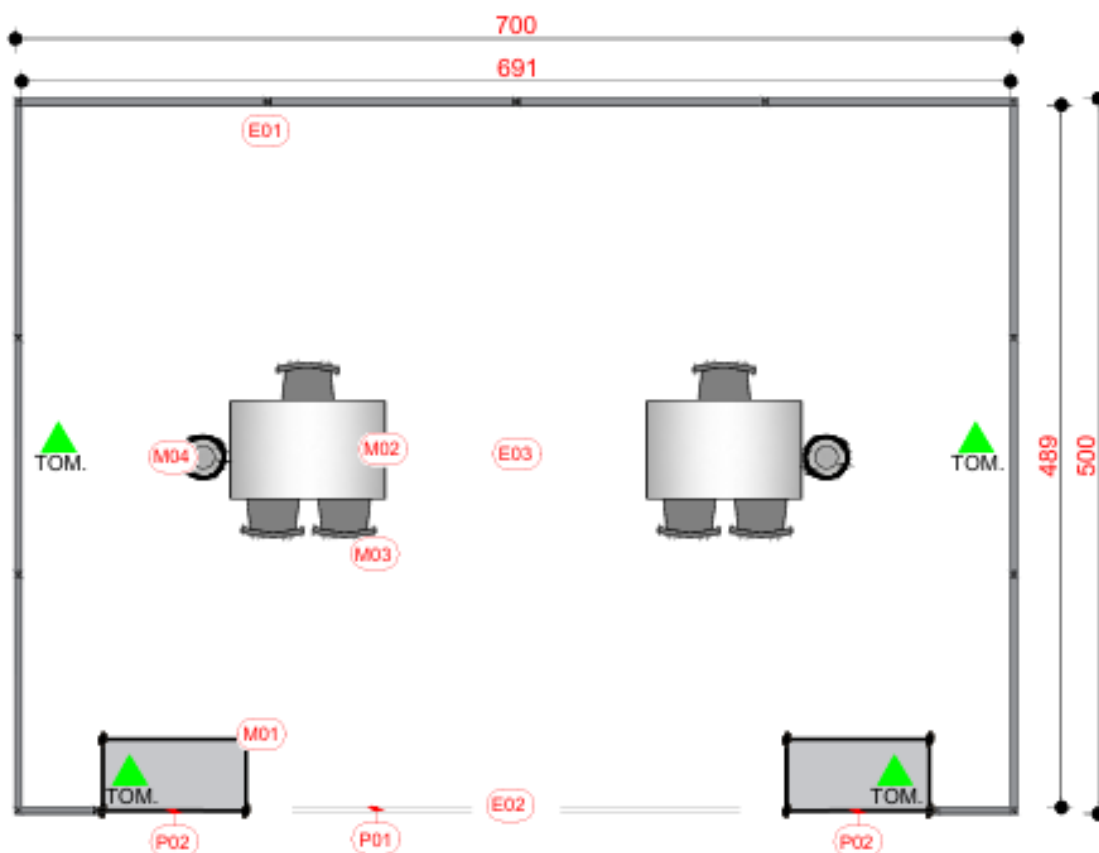

Estande Padrão | 17,5 m²

PLANTA ESTANDE - 17,5m²
ESCALA 1:50cm

ESTRUTURA		
CÓDIGO	DESCRIÇÃO	QUANT. TOTAL
E01	Estrutura em alumínio com fechamento em madeira - H= 2,30m	-
E02	Testeira estruturada em quadro de alumínio com aplicação de programação visual em adesivo vinil - Dimensão: 350x50cm/h (a programação visual a ser impressa na lona deverá ser consultada)	1
E03	Carpete - Cor: Cinza escuro - Dimensão: 350x500cm	17,5m ²
MOBILIÁRIO		
CÓDIGO	DESCRIÇÃO	QUANT. TOTAL
M01	Balcão em octanorm, com 1 prateleira interna - Dimensão: 100x50x110cm/h	1
M02	Mesa com pé cromado e tampo de madeira retangular - Dimensão: 108x68cm	1
M03	Cadeira (cor a definir)	3
M04	Lixeira plástica	1
ELÉTRICA		
CÓDIGO	DESCRIÇÃO	QUANT. TOTAL
TOM.	Tomada - 220V	2
PROGRAMAÇÃO VISUAL		
CÓDIGO	DESCRIÇÃO	QUANT. TOTAL
P01	Programação visual em adesivo vinil - Dimensão: 339x52cm (verificar necessidade de sangria)	1
P02	Adesivo vinil com impressão digital - Dimensão: 100x110cm/h	1

Estande Padrão | 35 m²

ESTRUTURA		
CÓDIGO	DESCRIÇÃO	QUANT. TOTAL
E01	Estrutura em alumínio com fechamento em madeira - H= 2,30m	-
E02	Testeira estruturada em quadro de alumínio com aplicação de programação visual em adesivo vinil - Dimensão: 700x50cm/h (a programação visual a ser impressa no adesivo deverá ser consultada)	1
E03	Carpete - Cor: Cinza escuro - Dimensão: 700x500cm	35m ²
MOBILIÁRIO		
CÓDIGO	DESCRIÇÃO	QUANT. TOTAL
M01	Balcão em octanorm, com 1 prateleira interna - Dimensão: 100x50x110cm/h	2
M02	Mesa com pé cromado e tampo de madeira retangular - Dimensão: 108x68cm	2
M03	Cadeira (cor a definir)	6
M04	Lixeira plástica	2
ELÉTRICA		
CÓDIGO	DESCRIÇÃO	QUANT. TOTAL
TOM.	Tomada - 220V	4
PROGRAMAÇÃO VISUAL		
CÓDIGO	DESCRIÇÃO	QUANT. TOTAL
P01	Programação visual em adesivo vinil - Dimensão: 339x52cm (verificar necessidade de sangria)	2
P02	Adesivo vinil com impressão digital - Dimensão: 100x110cm/h	2