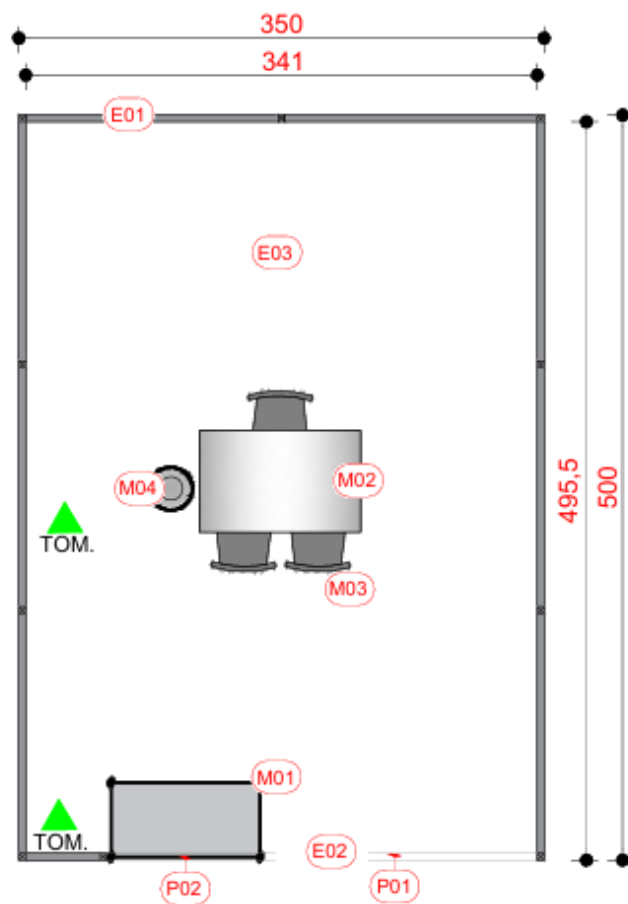

Estande Padrão | 17,5 m²

PLANTA ESTANDE - 17,5m²
ESCALA 1:50cm

ESTRUTURA		
CÓDIGO	DESCRIÇÃO	QUANT. TOTAL
E01	Estrutura em alumínio com fechamento em madeira - H= 2,30m	-
E02	Testeira estruturada em quadro de alumínio com aplicação de programação visual em adesivo vinil - Dimensão: 350x50cm/h (a programação visual a ser impressa na lona deverá ser consultada)	1
E03	Carpete - Cor: Cinza escuro - Dimensão: 350x500cm	17,5m ²
MOBILIÁRIO		
CÓDIGO	DESCRIÇÃO	QUANT. TOTAL
M01	Balcão em octanorm, com 1 prateleira interna - Dimensão: 100x50x110cm/h	1
M02	Mesa com pé cromado e tampo de madeira retangular - Dimensão: 108x68cm	1
M03	Cadeira (cor a definir)	3
M04	Lixeira plástica	1
ELÉTRICA		
CÓDIGO	DESCRIÇÃO	QUANT. TOTAL
TOM.	Tomada - 220V	2
PROGRAMAÇÃO VISUAL		
CÓDIGO	DESCRIÇÃO	QUANT. TOTAL
P01	Programação visual em adesivo vinil - Dimensão: 339x52cm (verificar necessidade de sangria)	1
P02	Adesivo vinil com impressão digital - Dimensão: 100x110cm/h	1