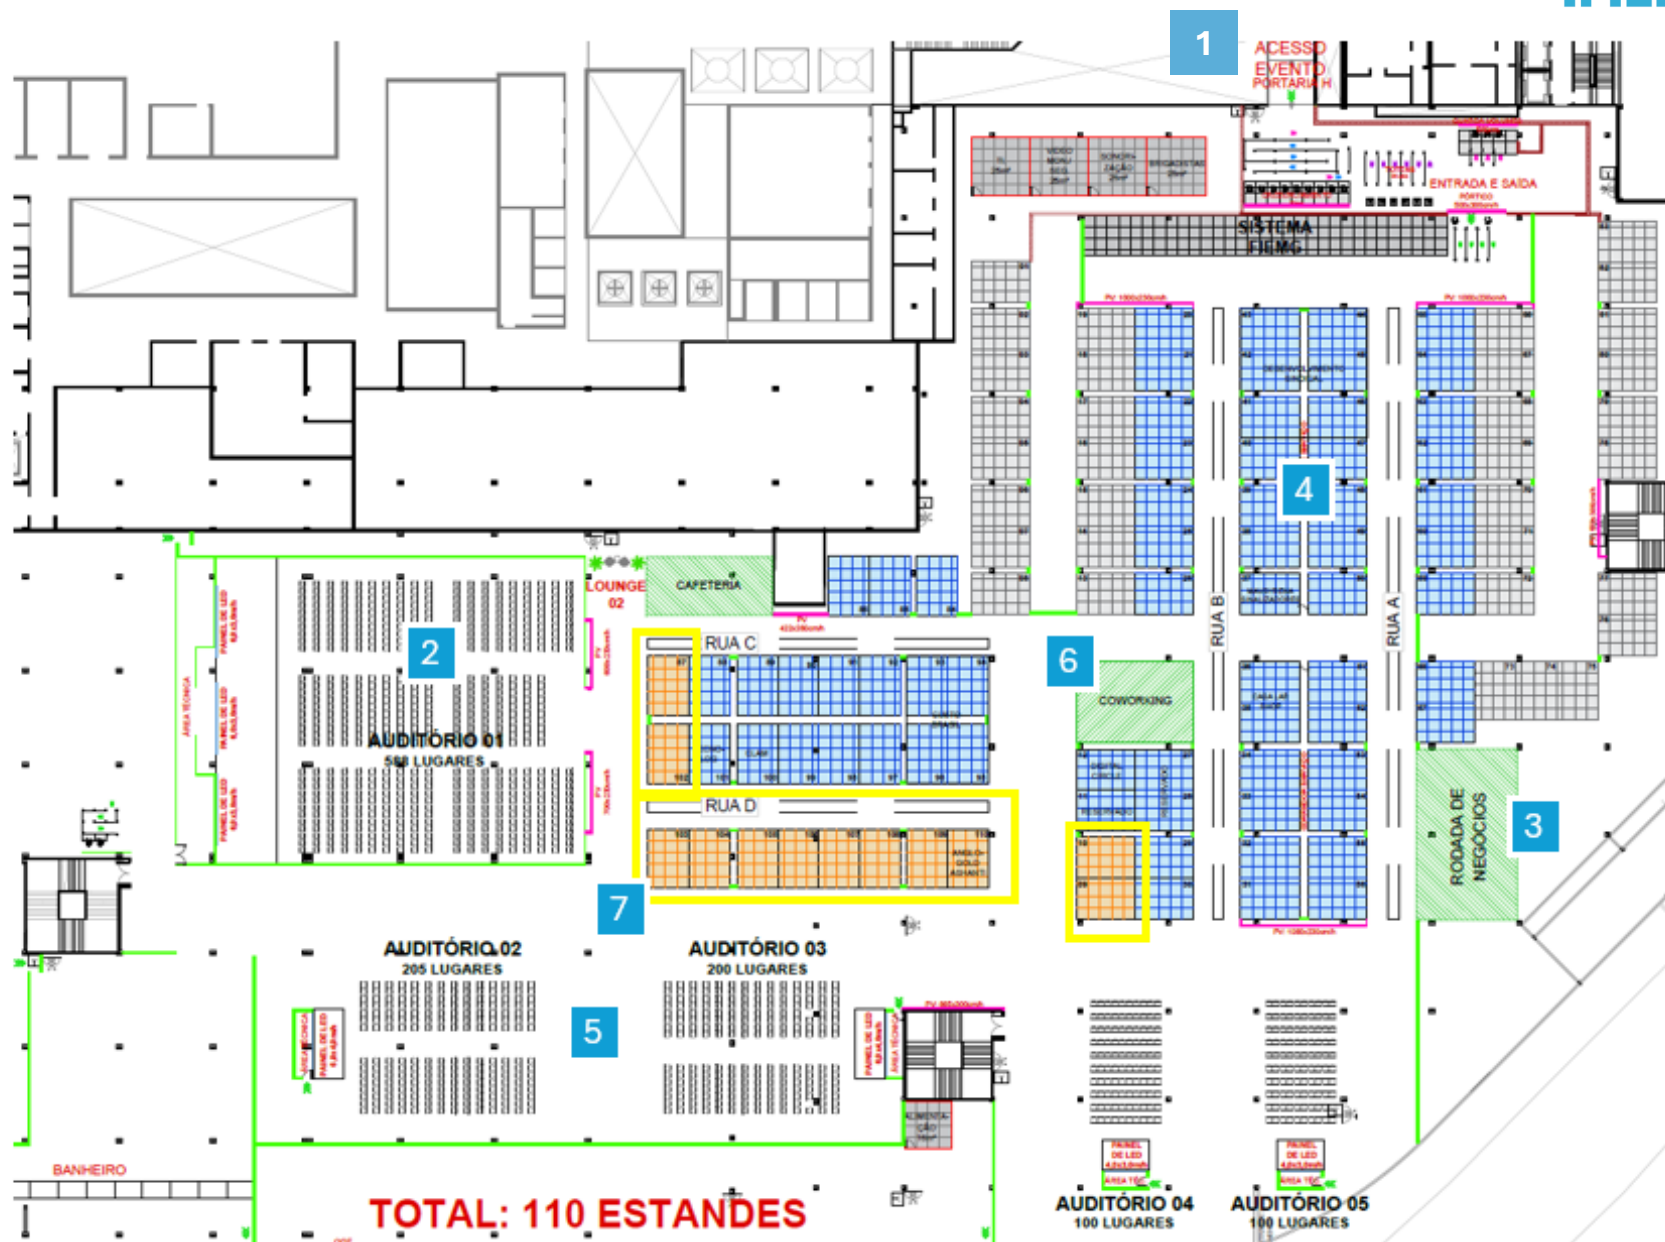

PLANTA ESTANDE - 35m²

ESCALA 1:50cm

IMERSÃO INDÚSTRIA

FIEMG

Cada metro quadrado aqui é
uma oportunidade de fechar
negócios.

Planta do Evento

IMERSÃO INDÚSTRIA FIEMG

- 1. CREDENCIAMENTO
- 2. AUDITÓRIO 1 | 600 Lugares
- 3. RODADA DE NEGÓCIOS
- 4. ESTANDES
- 5. 4 AUDITÓRIOS
- 6. COWORKING
- 7. PATROCINADORES

ESTANDES

Os estandes azuis possuem 17,5m². Há possibilidade de aumentar o tamanho para 35m².

A indústria vai estar aqui. E seu negócio?

2026 8ª Edição | 23 e 24 ABRIL | BH Shopping

PAULA PARREIRAS

p.parreiras@fiemg.com.br | 31 3263.4409 WhatsApp