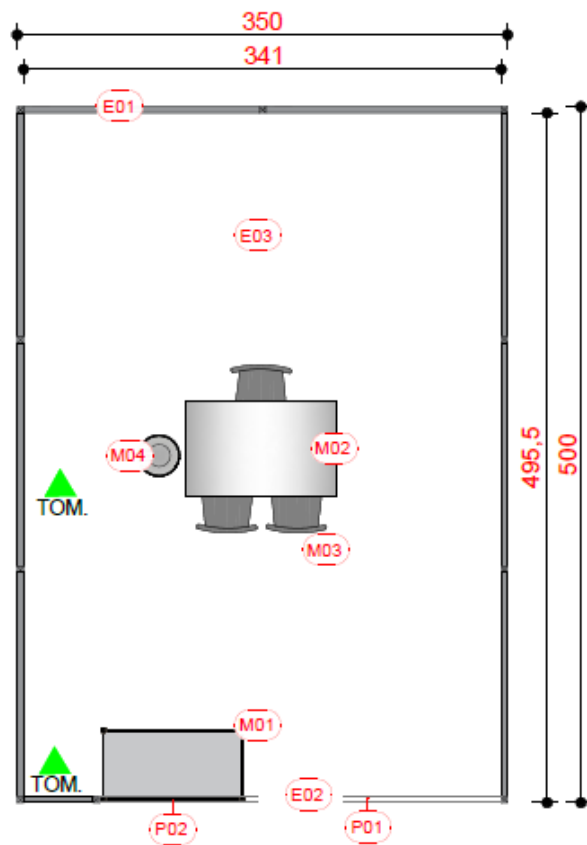

IMERSÃO INDÚSTRIA
FIEMG

**IMERSÃO
INDÚSTRIA**

**Estande Padrão | 17,5 m²
DESCRITIVO**

IMERSÃO INDÚSTRIA
FIEMG

PLANTA ESTANDE - 17,5m²

ESCALA 1:50cm

ESTRUTURA		
CÓDIGO	DESCRIÇÃO	QUANT. TOTAL
E01	Estrutura em alumínio com fechamento em madeira - H= 2,30m	-
E02	Testeira estruturada em quadro de alumínio com aplicação de programação visual em adesivo vinil - Dimensão: 350x50cm/h (a programação visual a ser impressa na lona deverá ser consultada)	1
E03	Carpete - Cor: Cinza escuro - Dimensão: 350x500cm	17,5m ²
MOBILIÁRIO		
CÓDIGO	DESCRIÇÃO	QUANT. TOTAL
M01	Balcão em octanorm, com 1 prateleira interna - Dimensão: 100x50x110cm/h	1
M02	Mesa com pé cromado e tampo de madeira retangular - Dimensão: 108x68cm	1
M03	Cadeira (cor a definir)	3
M04	Lixeira plástica	1
ELÉTRICA		
CÓDIGO	DESCRIÇÃO	QUANT. TOTAL
TOM.	Tomada - 220V	2
PROGRAMAÇÃO VISUAL		
CÓDIGO	DESCRIÇÃO	QUANT. TOTAL
P01	Programação visual em adesivo vinil - Dimensão: 339x52cm (verificar necessidade de sangria)	1
P02	Adesivo vinil com impressão digital - Dimensão: 100x110cm/h	1

IMERSÃO INDÚSTRIA

FIEMG

Cada metro quadrado aqui é
uma oportunidade de fechar
negócios.

Planta do Evento

- 1. CREDENCIAMENTO
- 2. AUDITÓRIO | 520 Lugares
- 3. RODADA DE NEGÓCIOS
- 4. ESTANDES
- 5. AUDITÓRIOS |200 Lugares
- 6. COWORKING
- 7. AUDITÓRIOS |100 Lugares