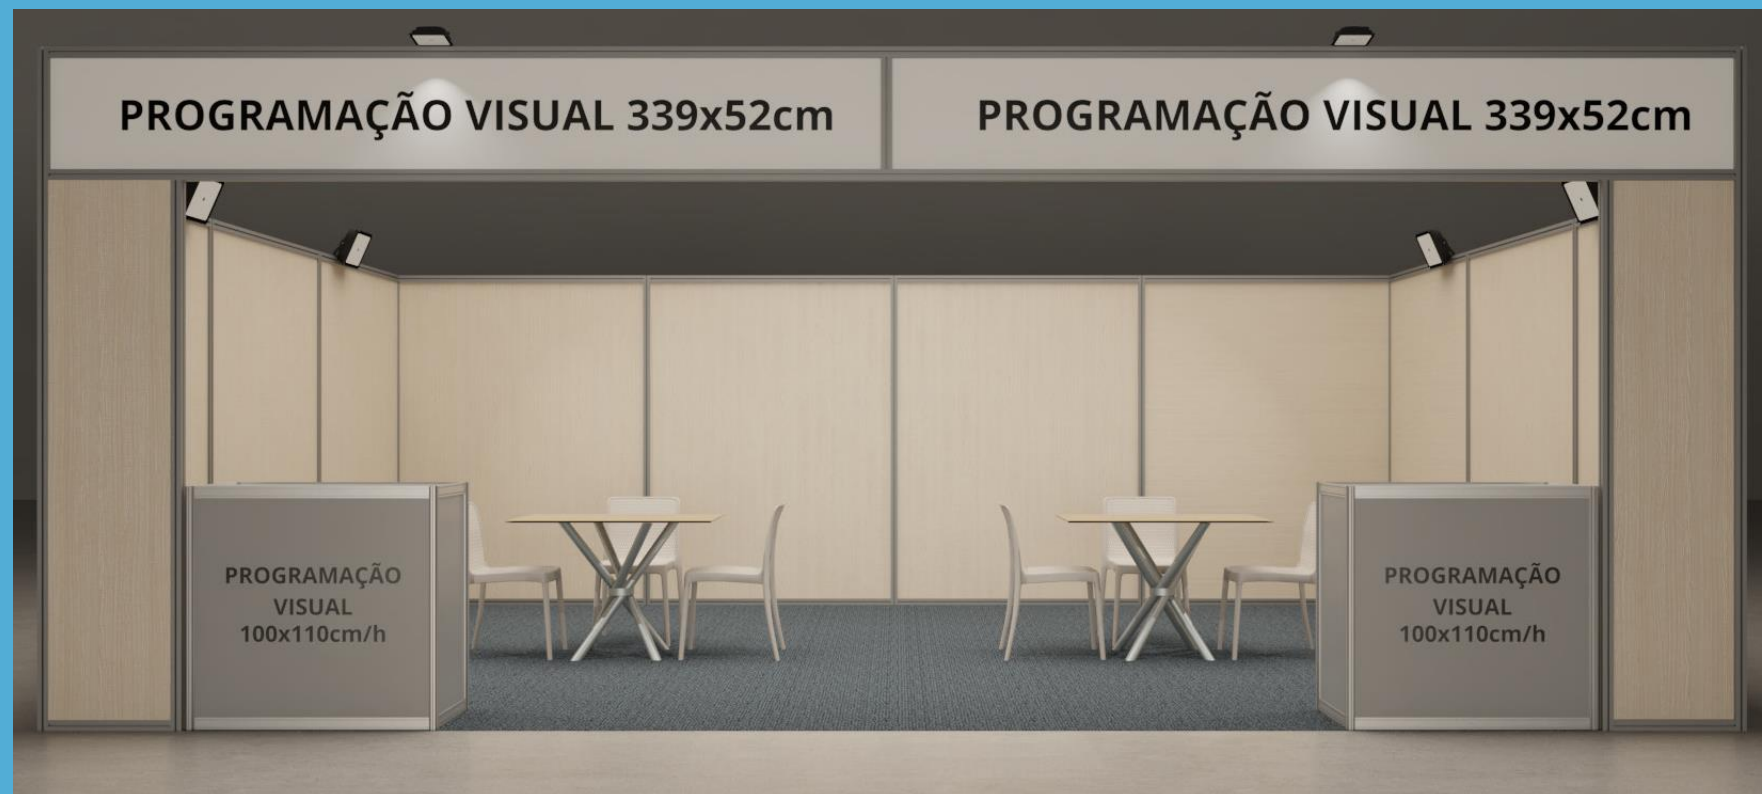

**IMERSÃO
INDÚSTRIA**

Estande Padrão | 35m²

Investimento R$ 14.000,00 – MPE

R$ 20.000,00 – Outras empresas

Benefícios: 20 convites + visibilidade digital + destaque no mapa + Talk de Negócio (20 min)

Valor promocional para contratos fechados até 31/07. Após essa data, haverá alteração no valor.

IMERSÃO INDÚSTRIA
FIEMG