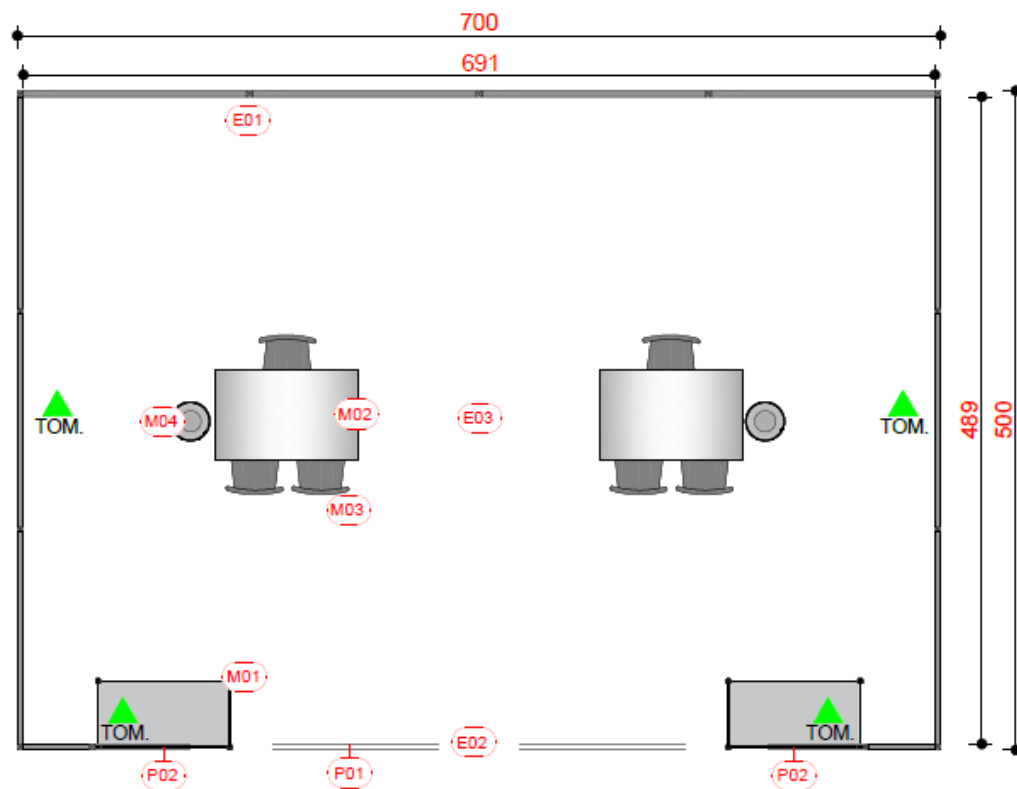

Valor promocional para contratos fechados até 31/07. Após essa data, haverá alteração no valor.

IMERSÃO INDÚSTRIA
FIEMG

**IMERSÃO
INDÚSTRIA**

**Estande Padrão | 35 m²
DESCRITIVO**

IMERSÃO INDÚSTRIA
FIEMG

ESTRUTURA		
CÓDIGO	DESCRIÇÃO	QUANT. TOTAL
E01	Estrutura em alumínio com fechamento em madeira - H= 2,30m	-
E02	Testeira estruturada em quadro de alumínio com aplicação de programação visual em adesivo vinil - Dimensão: 700x50cm/h (a programação visual a ser impressa no adesivo deverá ser consultada)	1
E03	Carpete - Cor: Cinza escuro - Dimensão: 700x500cm	35m ²
MOBILIÁRIO		
CÓDIGO	DESCRIÇÃO	QUANT. TOTAL
M01	Balcão em octanorm, com 1 prateleira interna - Dimensão: 100x50x110cm/h	2
M02	Mesa com pé cromado e tampo de madeira retangular - Dimensão: 108x68cm	2
M03	Cadeira (cor a definir)	6
M04	Lixeira plástica	2
ELÉTRICA		
CÓDIGO	DESCRIÇÃO	QUANT. TOTAL
TOM.	Tomada - 220V	4
PROGRAMAÇÃO VISUAL		
CÓDIGO	DESCRIÇÃO	QUANT. TOTAL
P01	Programação visual em adesivo vinil - Dimensão: 339x52cm (verificar necessidade de sangria)	2
P02	Adesivo vinil com impressão digital - Dimensão: 100x110cm/h	2